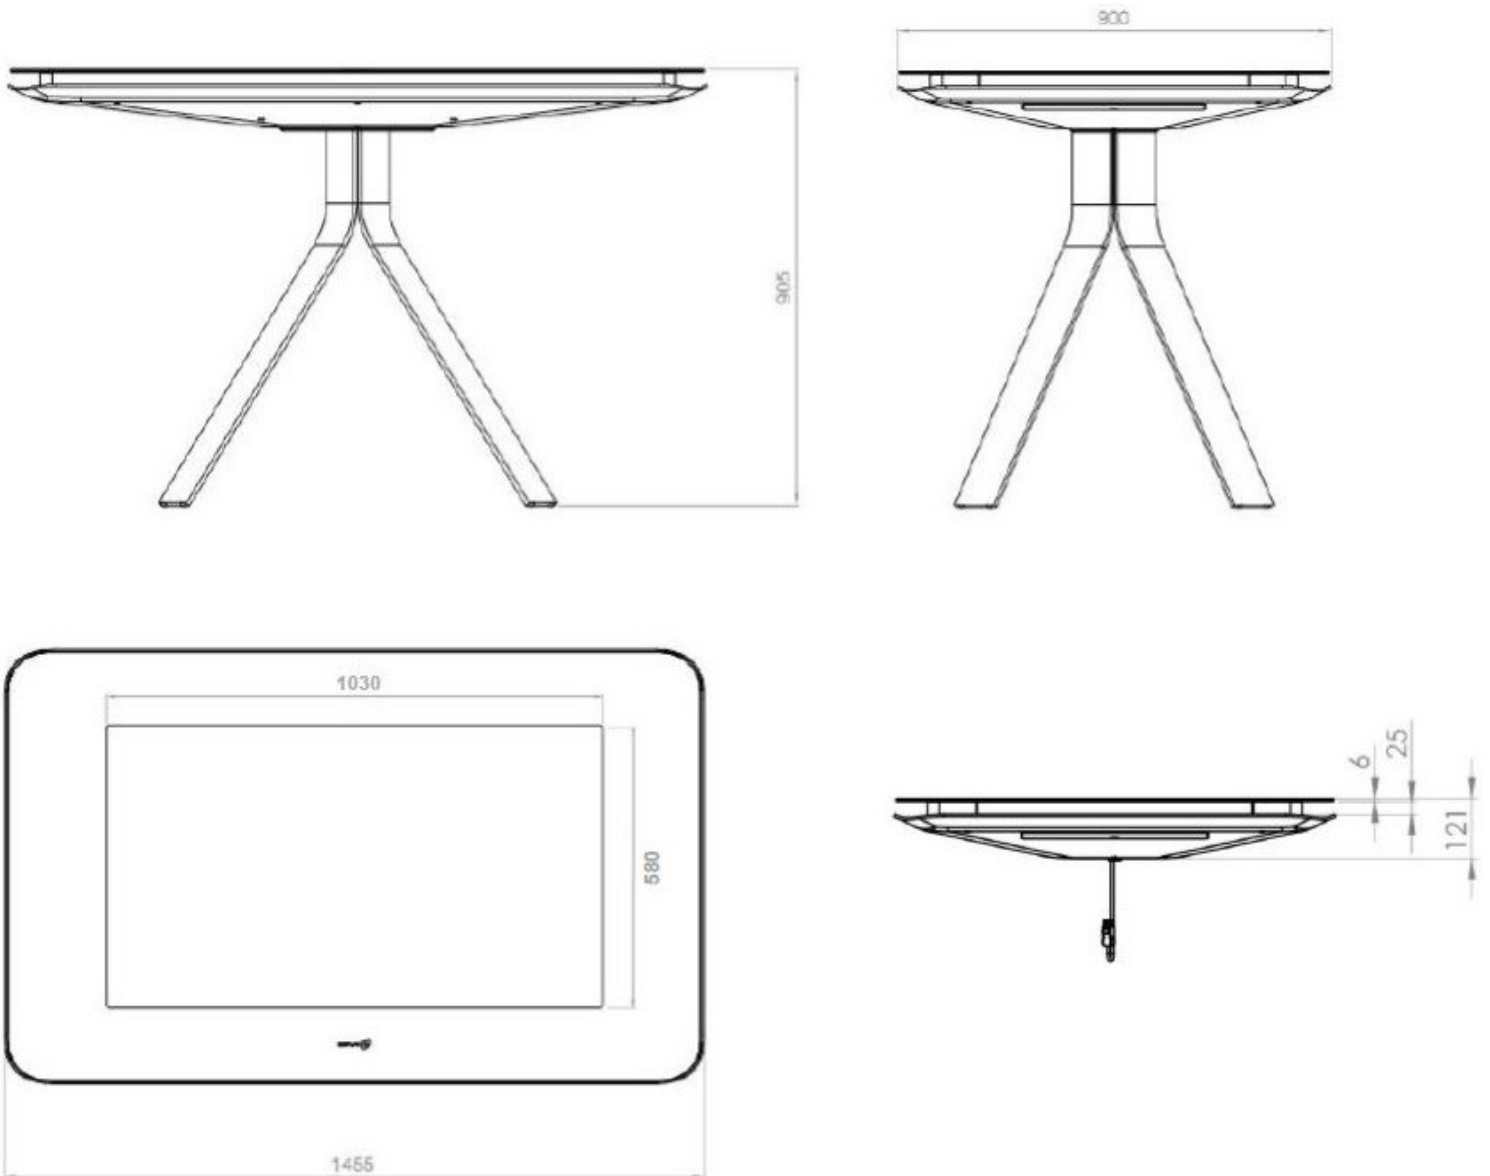

Aplicaciones:

- Promociones de marca
- Exposiciones, ferias, eventos
- Tiendas
- Franquicias
- Presentaciones de producto
- Museos

DISPLAX Octopus

CARACTERISTICAS

GENERALES

Método de detección	Tecnología táctil capacitiva proyectada (ProCap Foil)
Activación	Dedo o guantes
Número de toques simultáneos	100 toques simultáneos
Tamaño	48"
Formato de imagen	16:9
Controlador	Placa de circuito impreso con conector USB HID
Sistema operativo	Windows 10@ 64 bits
Materiales	Frontal totalmente plano de vidrio, cuerpo principal de corian, patas en forma de trípode fabricadas en aluminio anodizado
Precisión	± 1 mm

DISPLAX Octopus

CARACTERISTICAS

HARDWARE

Monitor	Backlight con LED 48" en diagonal Formato de imagen 16:9. Brillo de 450 cd/m ² . Ratio de contraste de 5000:1 Resolución FHD, 1920x1080 puntos Ángulos de visión horizontal y vertical de 178°
PC	Procesador Intel Core® i5 5250U de 5ª generación hasta 2,7 Ghz 4 Gb de memoria Disco duro SSD de 60 Gb Tarjeta gráfica Intel® HD Graphics 6000 Sistema operativo Windows 10® 64 bits Altavoces de 5 vatios